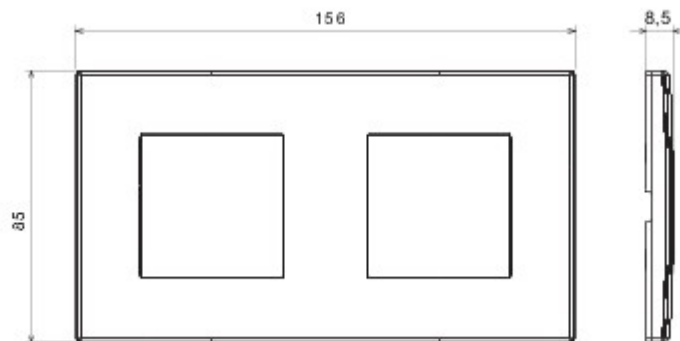

|                               |                       |                        |               |
|-------------------------------|-----------------------|------------------------|---------------|
| Szín                          | Fehér                 | Alapanyag              | Technopolimer |
| Felület                       | Fényes                | Leírás                 | 2 férőhely    |
| Leírás                        | Vízszintes/Függőleges | Jellemzők              | Lap           |
| Középpont távolság            | 71 mm                 | Izzóhuzalos vizsgálat: | 650°C         |
| Hőállóság (golyós nyomópróba) | 70°C                  | Szabvány               | EN 60669-1    |

### DIMENSIONAL